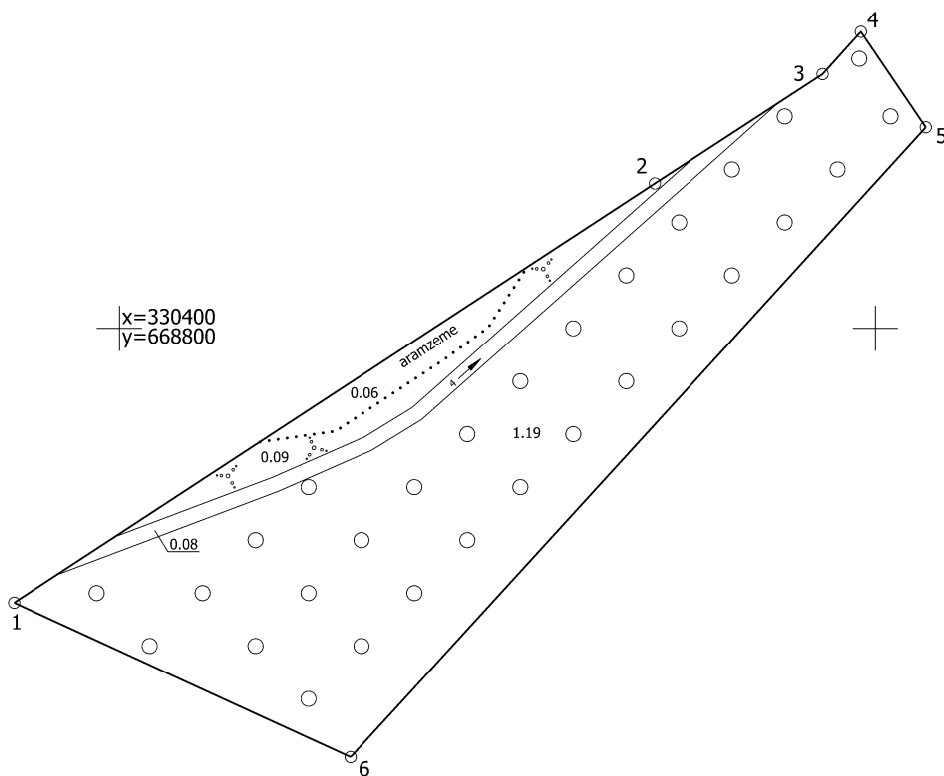

LATVIJAS REPUBLIKA

SITUĀCIJAS PLĀNS

Zemes vienības kadastra apzīmējums : 5048 006 0125

Plānā attēlota informācija atbilstoši situācijai apvidū 2025.gada 20.jūnijā

Plāna mērogs: 1 : 2 000

Zemes vienības platība: 1,42 ha

Situācijas plāns

5048 006 0125

Plāna mērogs 1 : 2 000

2.lapa no 2

Mērniece Sandra Puisāne
sertifikāta Nr.CB0063

Plāns sagatavots atbilstoši Ministru kabineta 2011.gada 27.decembra noteikumiem Nr.1019 "Zemes kadastrālās uzmērīšanas noteikumi"