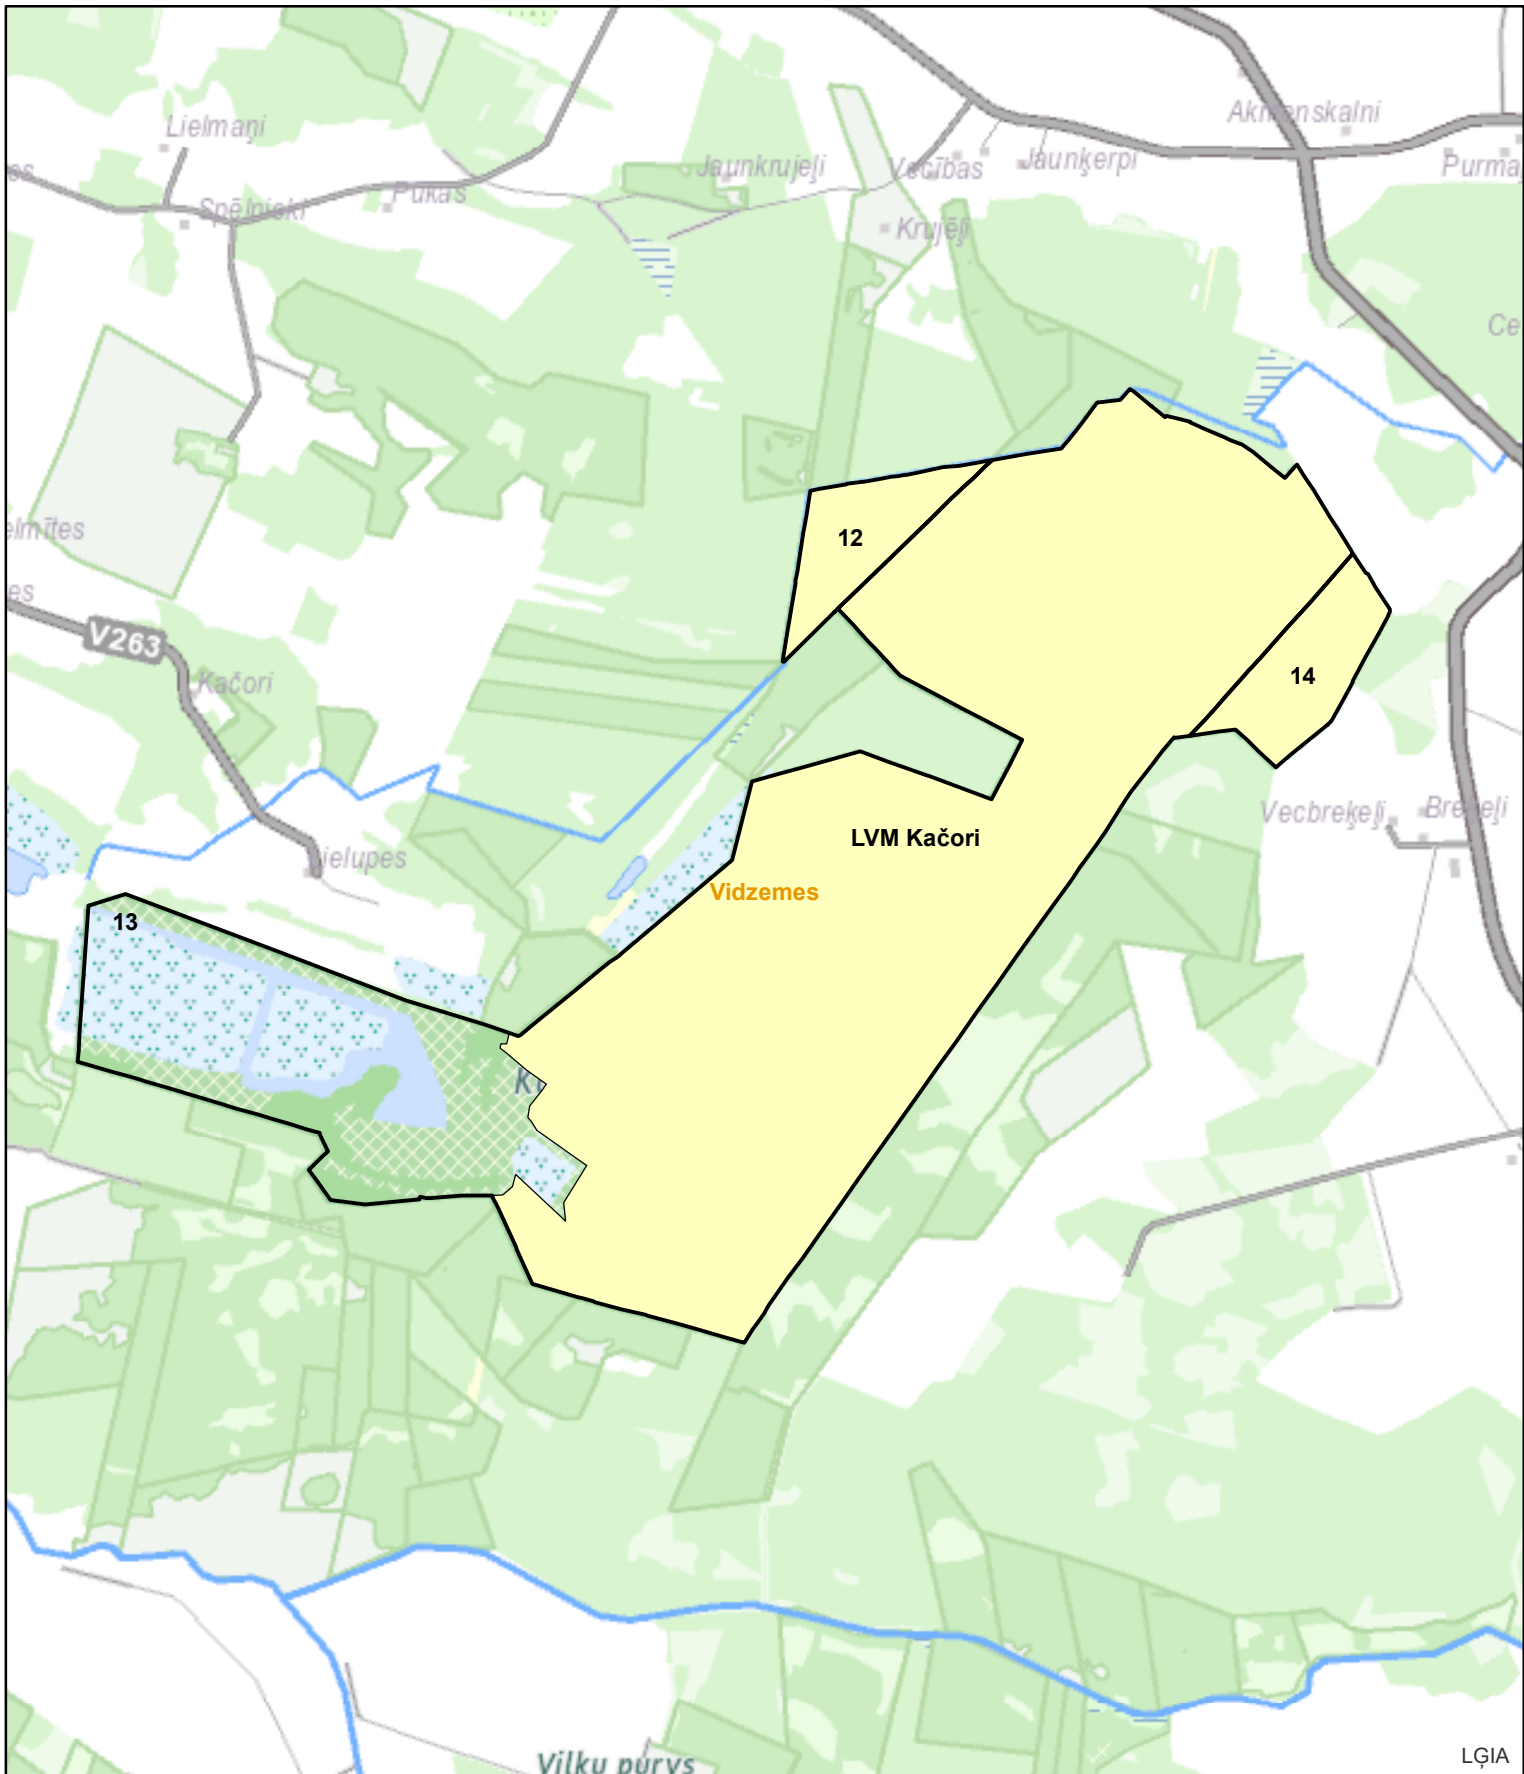

Medību platību shēma "LVM Kačori" Austrumvidzemes reģions Smiltenes meža novads

1:25 000

Apzīmējumi

-  Kwartāls
-  Medību iecirknis "LVM Kačori"
-  VMD Virsmežniecība

*Topogrāfiskā karte mērogā 1:50 000, 2002. - 2011. © Latvijas Ģeotelpiskās informācijas aģentūra