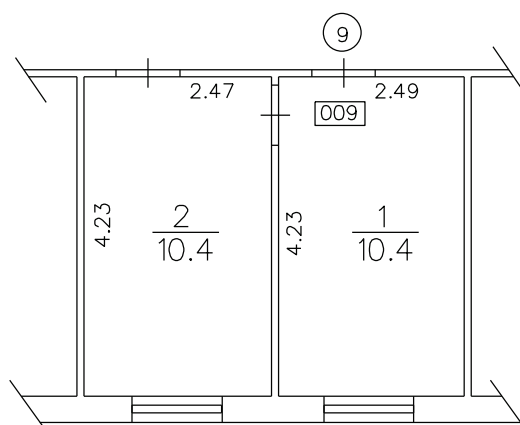

Priēžu iela

Būves punkta koordinātas  
Latvijas koordinātu sistēmā LKS-92

Punkta nr	x	y
1	321146.96	426743.11

TELPU GRUPAS PLĀNS

KADASTRA APZĪMĒJUMS	MĒROGS	LPP.
9011 001 0739 001 009	1 : 100	4