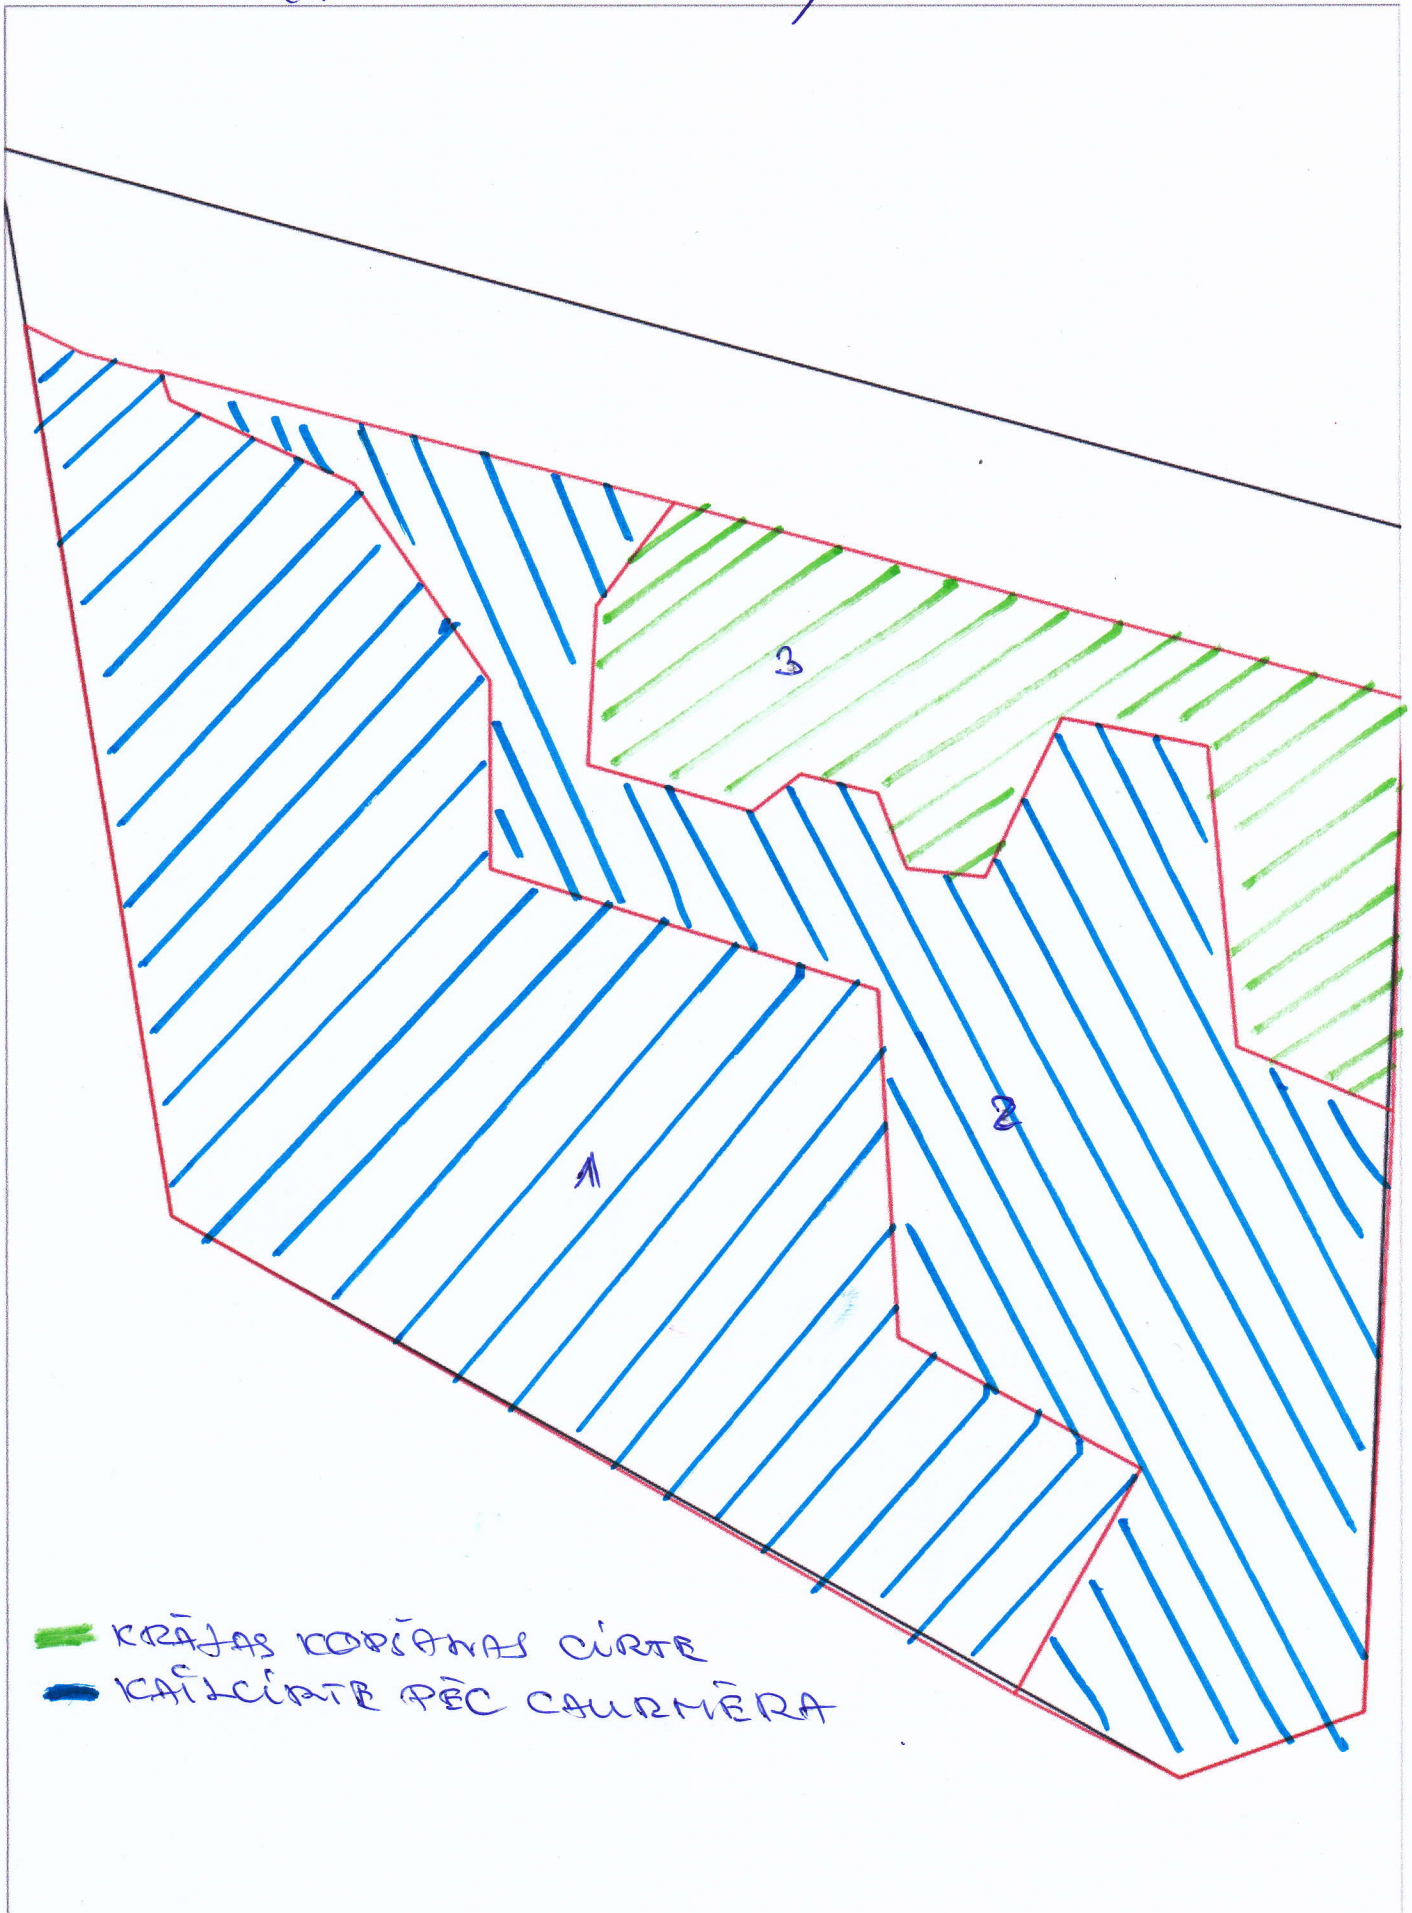

SKIRŅU "VĒSMAS", ANČES PUG.

Zemes vienība: 98440080130 Mērogs: 1:684