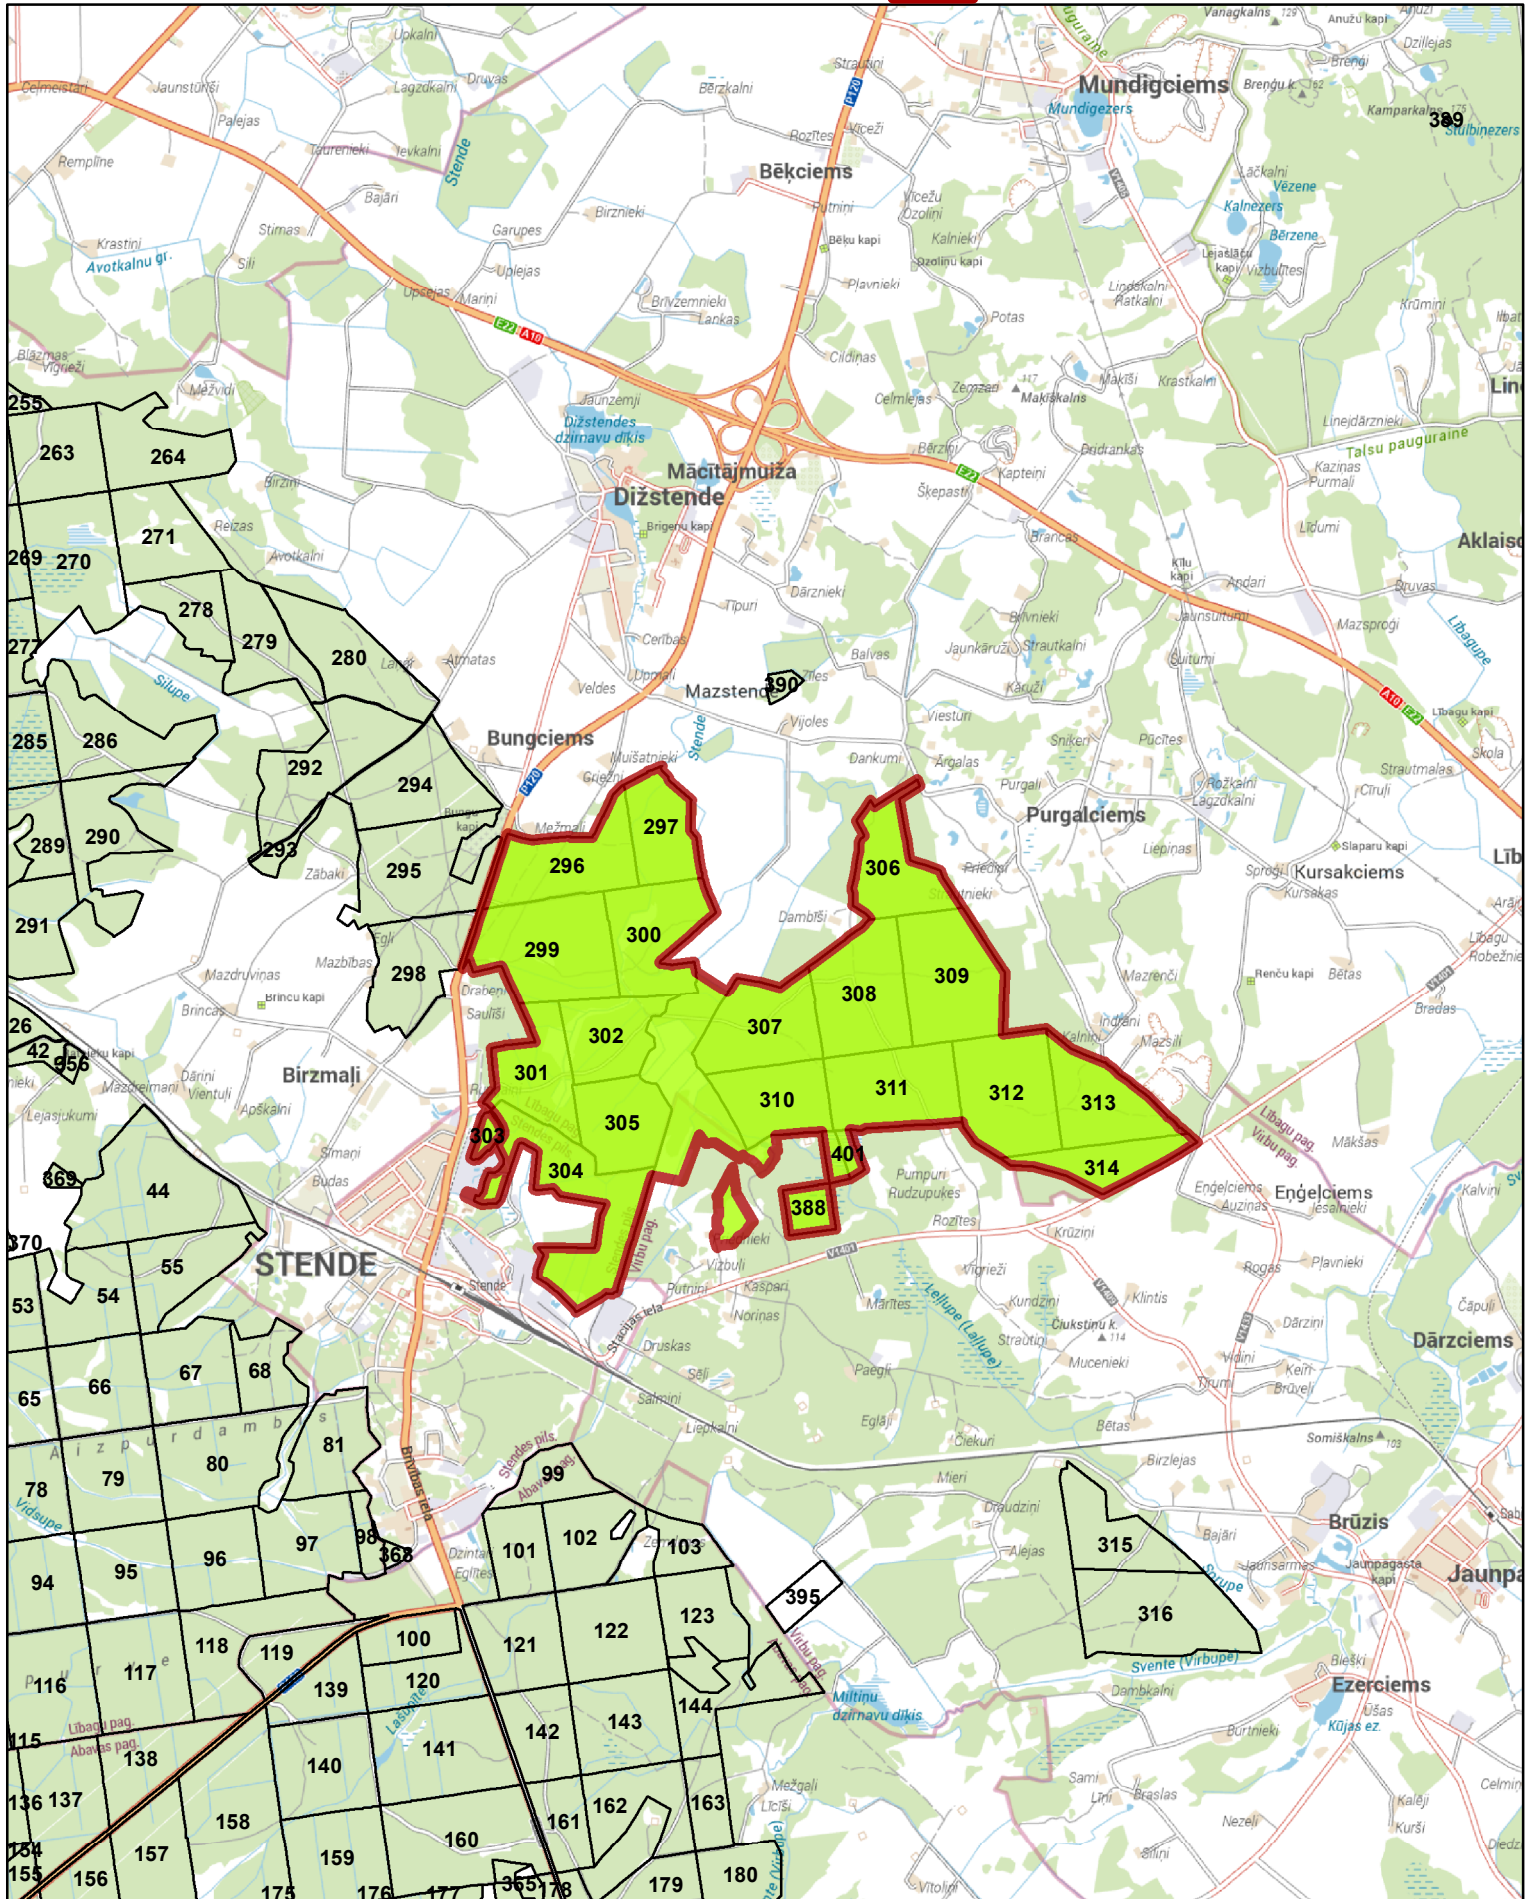

Medību iecirknis "LVM Stende"

Apzīmējumi

1:50 000

 LVM Stende medību iecirknis

LATVIJAS VALSTS ZEĪZE