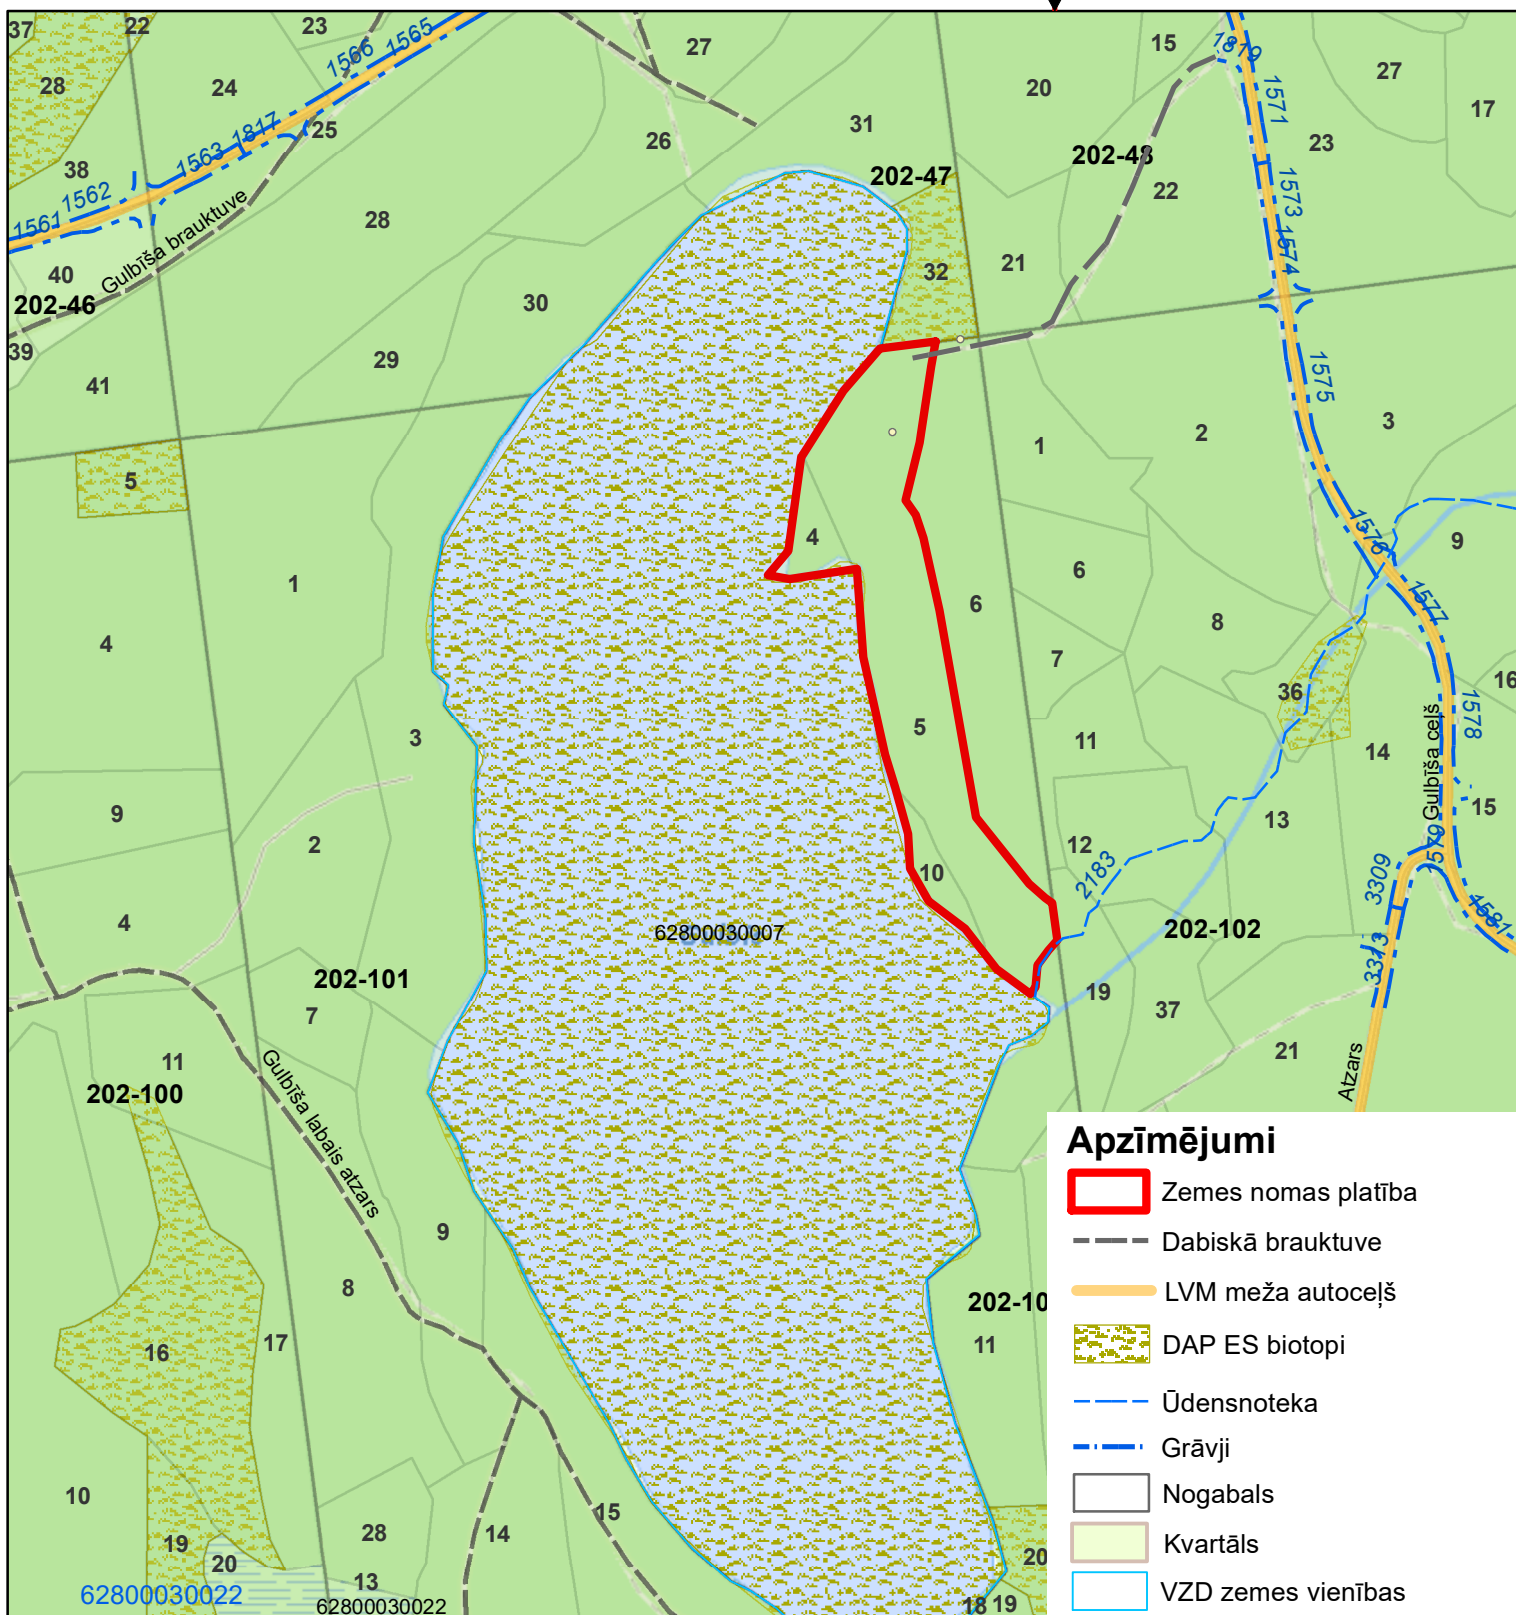

Zemes robežu shēma

Zemes nomas platība  
 LVM valdījumā esošā nekustamā īpašuma  
 "Valsts mežs Ezeri" (kad.nr. 62800010068)  
 zemes vienībā ar kadastra apzīmējumu 62800030022,  
 202. kvartālu apgabala 101. kvartālā,  
 Abavas mežierīcības iecirknī

1:5 000

**Apzīmējumi**

- Zemes nomas platība
- Dabiskā brauktuve
- LVM meža autoceļš
- DAP ES biotopi
- Ūdensnoteka
- Grāvji
- Nogabals
- Kvartāls
- VZD zemes vienības