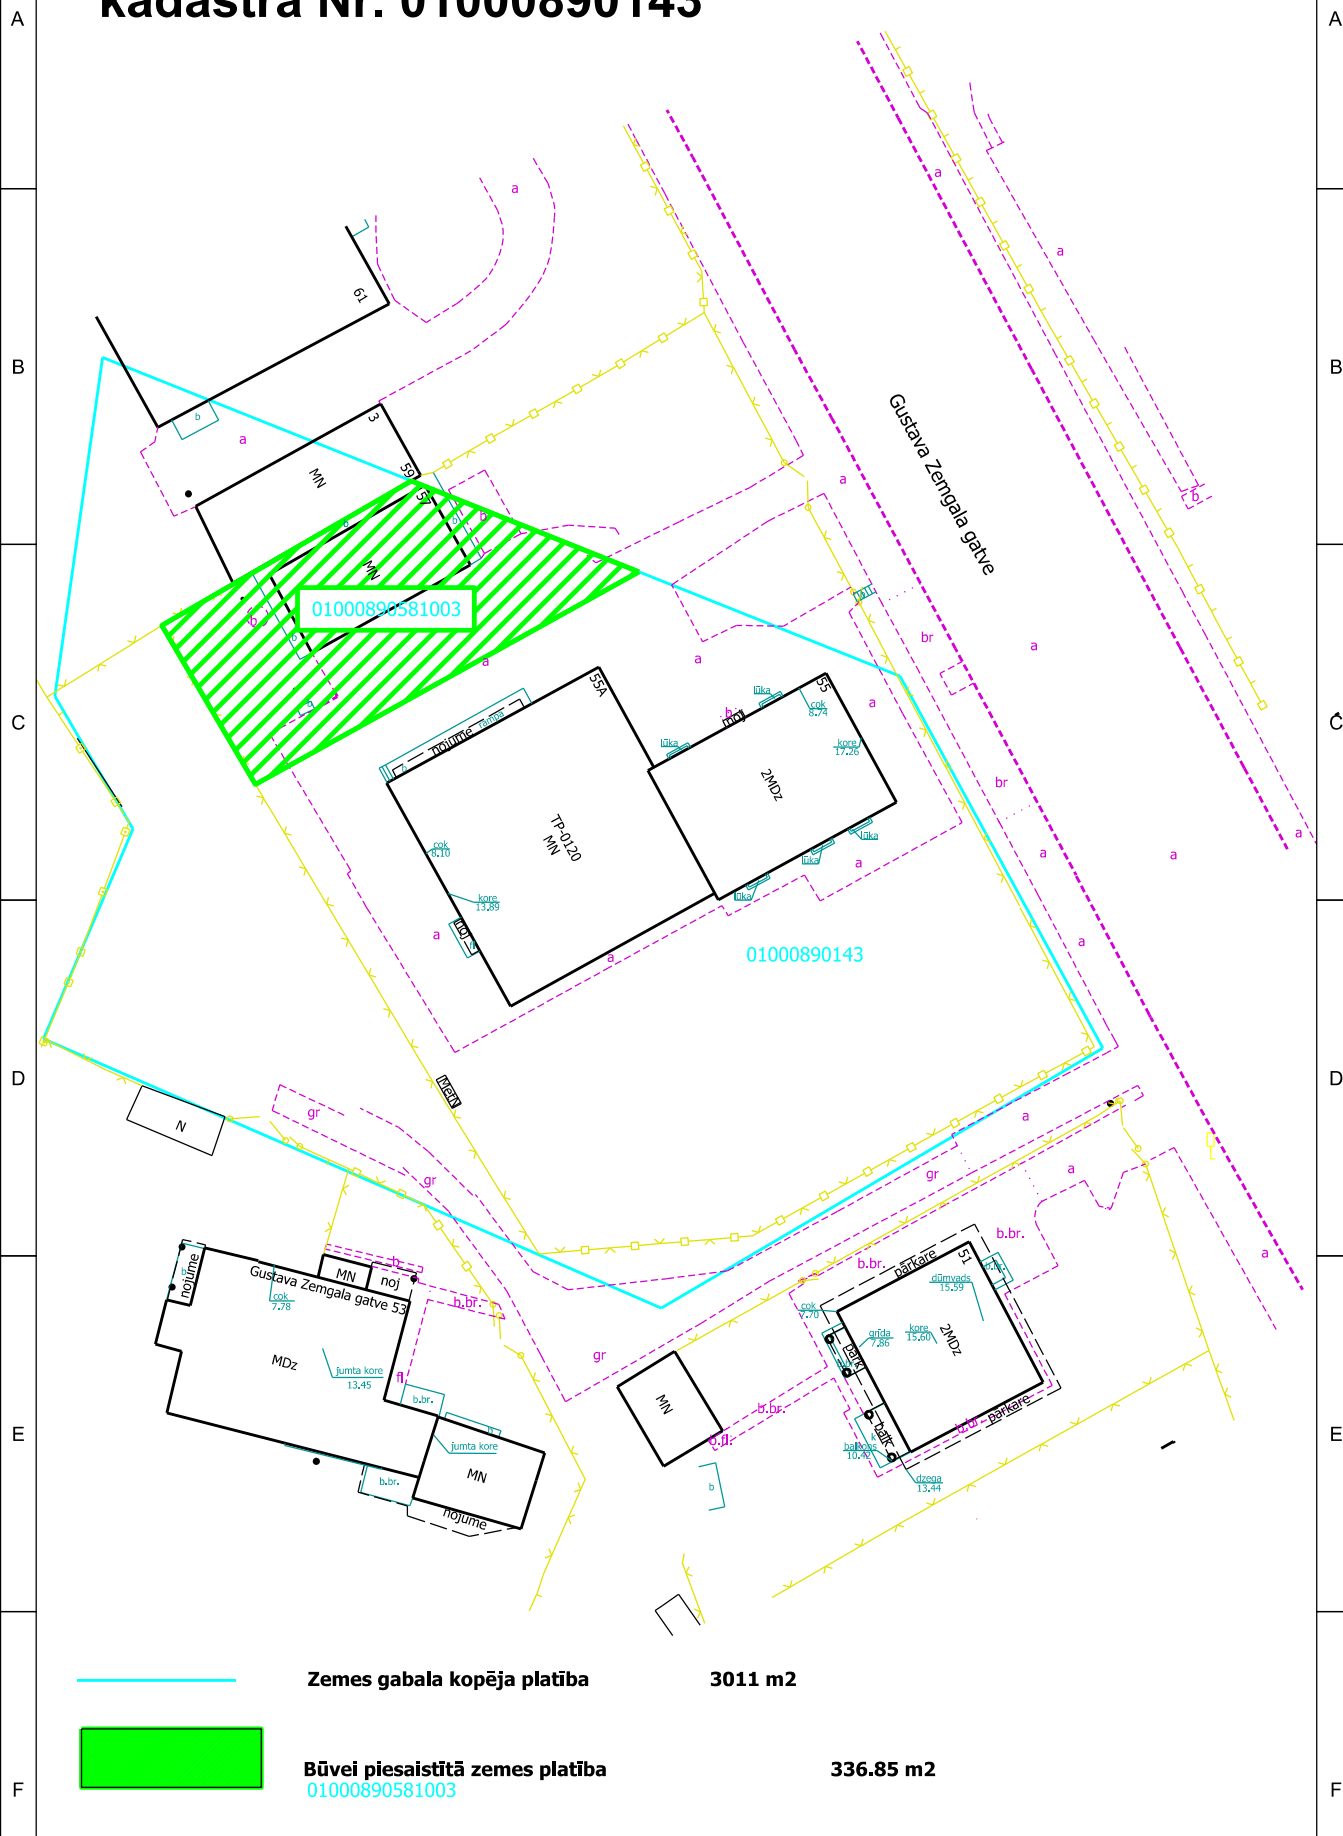

# Gustava Zemgales gatve 57 kadastra Nr. 01000890143

 **Zemes gabala kopēja platība** **3011 m2**

 **Būvei piesaistītā zemes platība** **336.85 m2**  
01000890581003