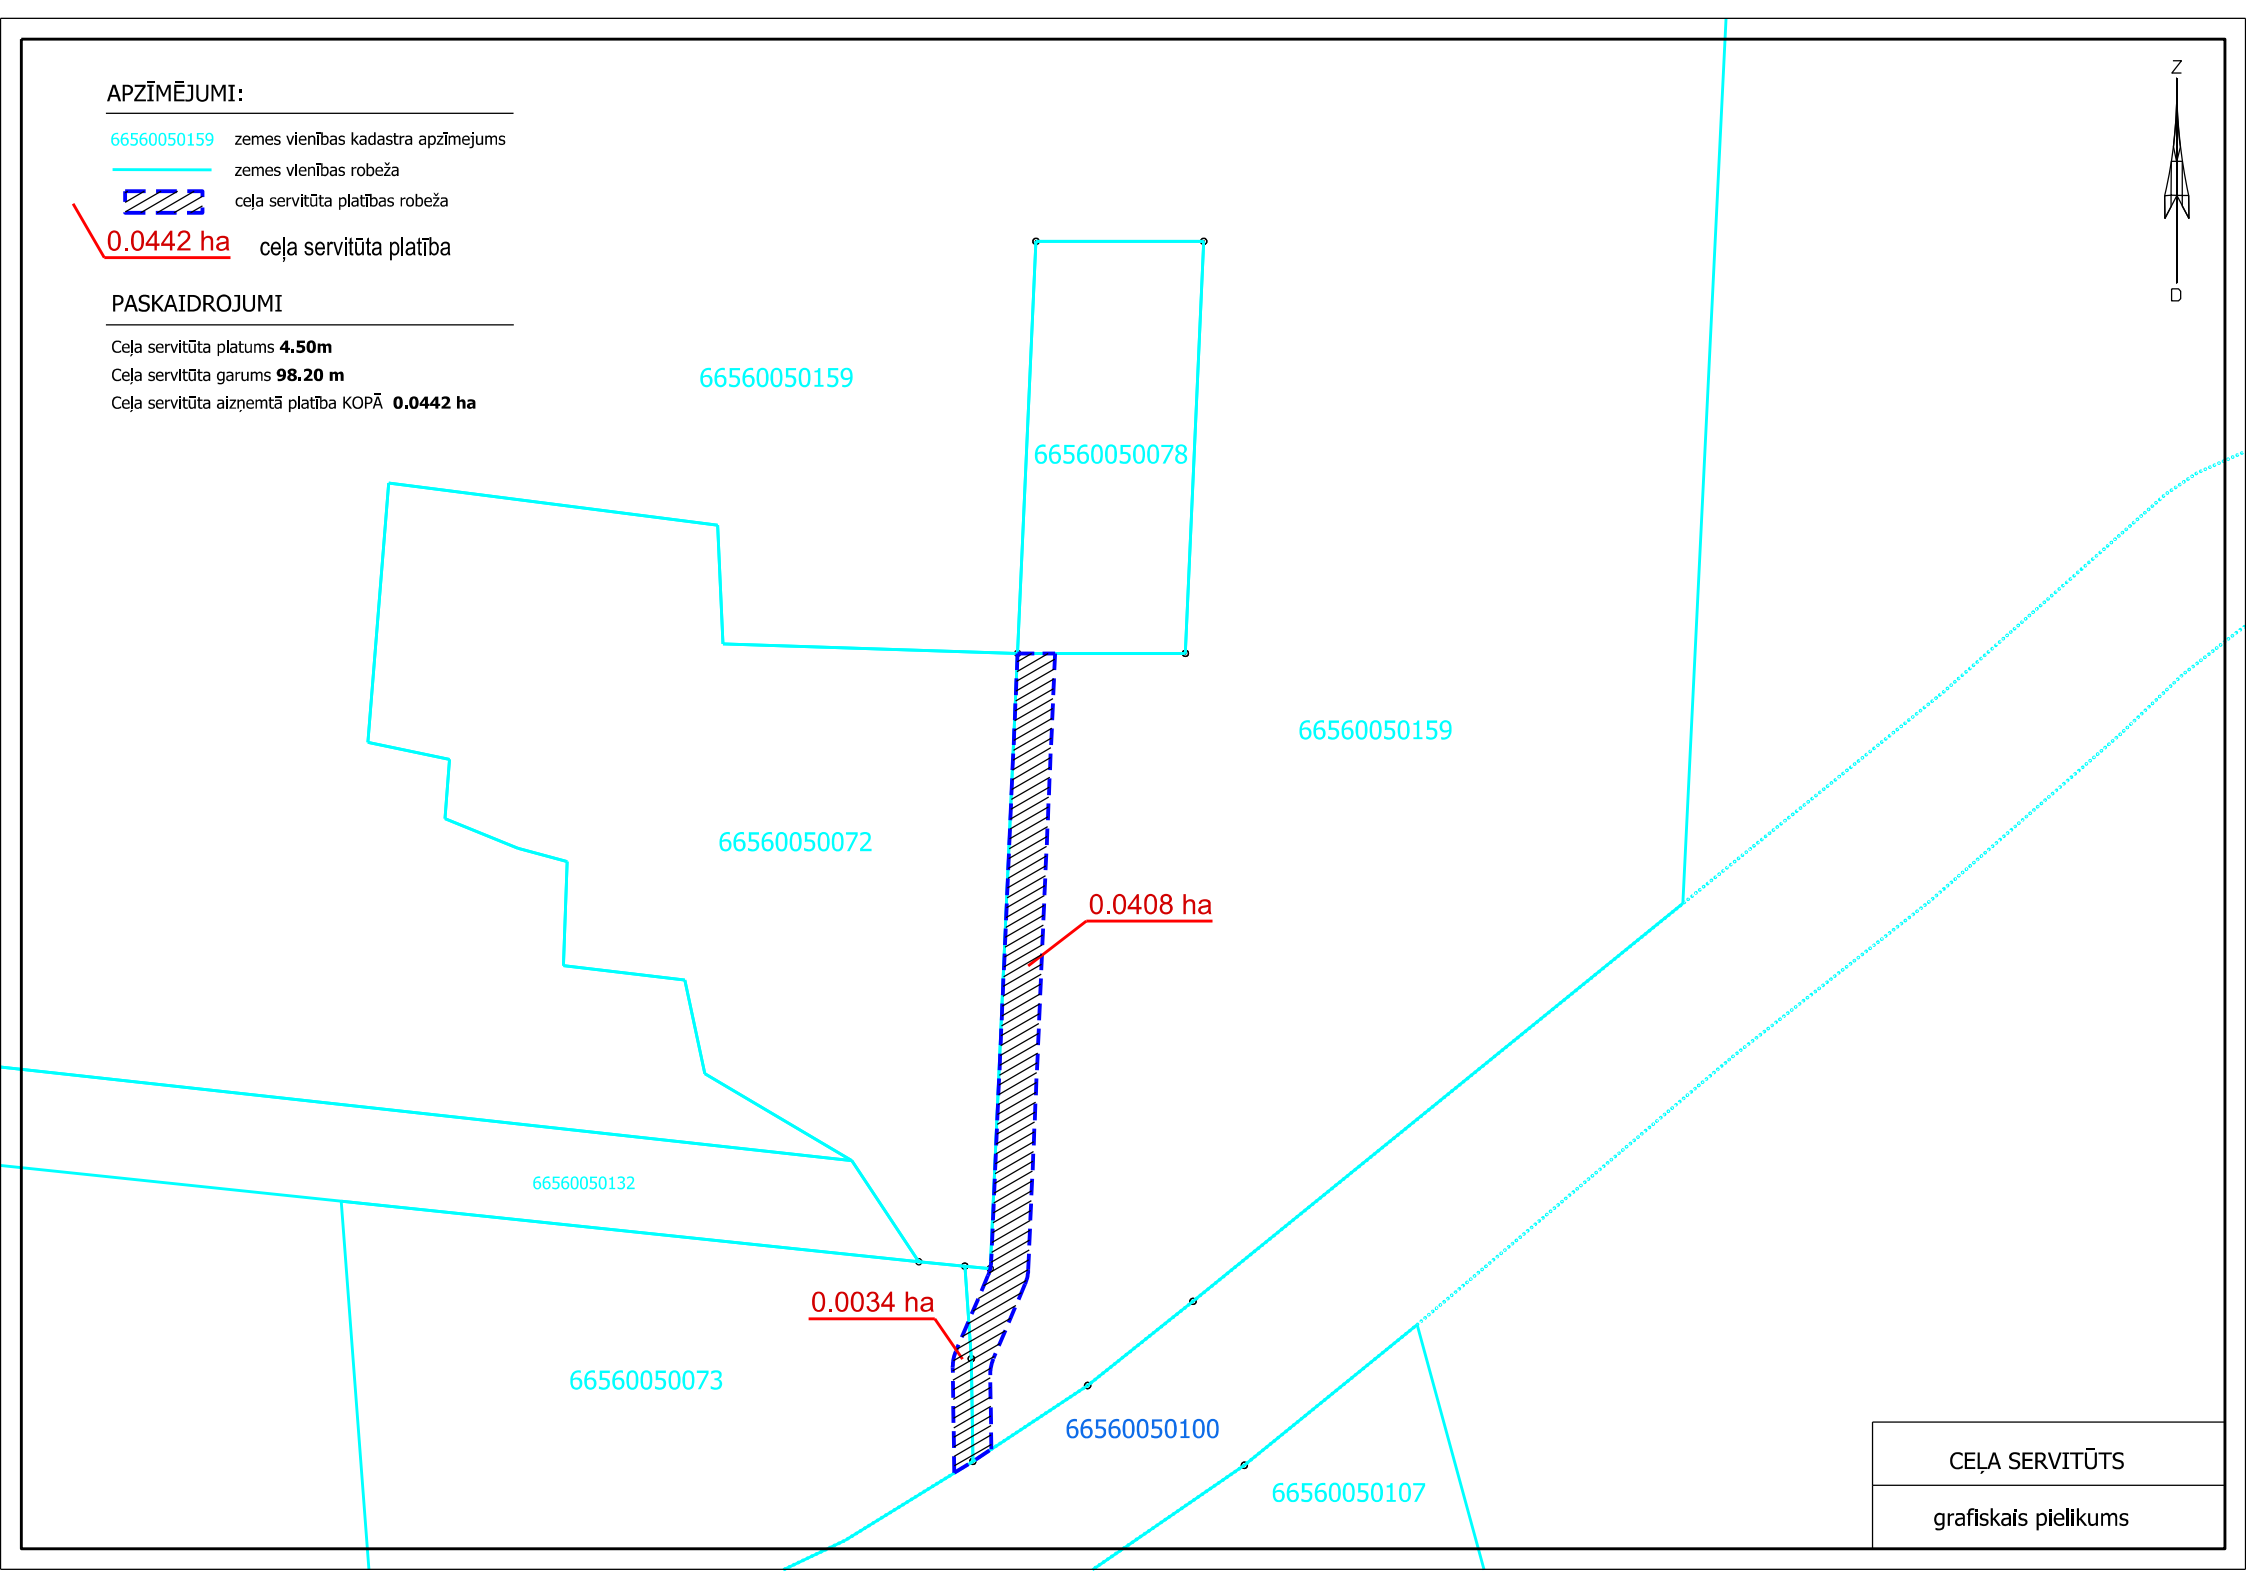

APZĪMĒJUMI:

66560050159 zemes vienības kadastra apzīmejums

zemes vienības robeža

ceļa servitūta platības robeža

0.0442 ha ceļa servitūta platība

PASKAIDROJUMI

Ceļa servitūta platums **4.50m**

Ceļa servitūta garums **98.20 m**

Ceļa servitūta aizņemtā platība KOPĀ **0.0442 ha**

CEĻA SERVITŪTS
grafiskais pielikums