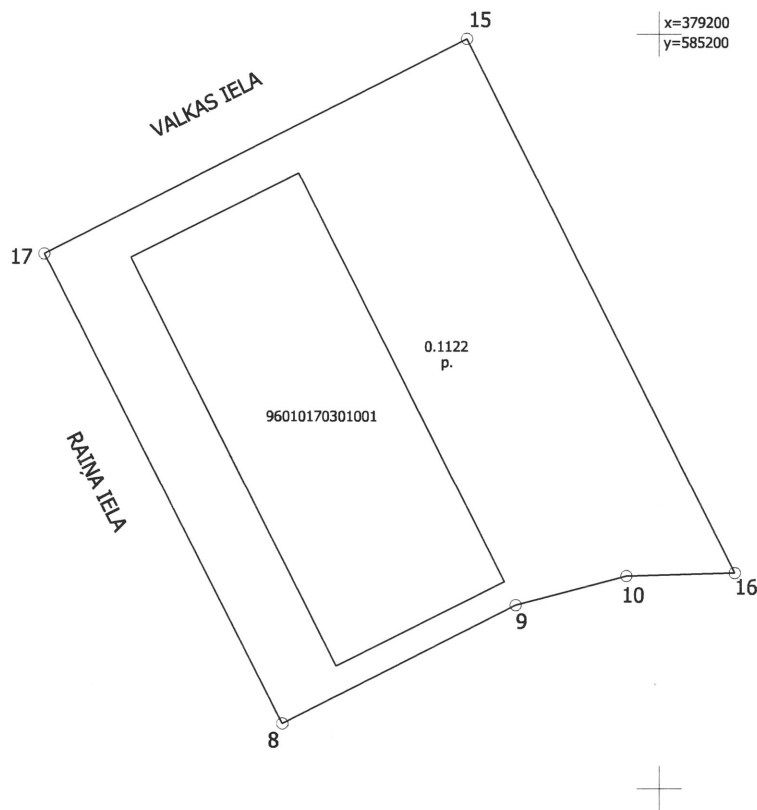

## SITUĀCIJAS PLĀNS

Zemes vienības kadastra apzīmējums: 9601 017 0048

Adrese: Raiņa iela 12, Valmiera, Valmieras novads

Plānā attēlota informācija atbilstoši situācijai apvidū 2023.gada 10.novembrī

Plāna mērogs 1:500

Zemes vienības platība: 0.1122 ha

ZEMES LIETOŠANAS VEIDU EKSPLIKĀCIJA

Zemes vienības platība ha	Lauksaimniecībā izmant. zeme	TAJĀ SKAITĀ				Meži	Krūmāji	Purvi	Ūdens objektu zeme	tajā skaitā		Zem ēkām un pagalmiem	Zem ceļiem	Pārējās zemes
		Arāmzeme	Augļu dārzeņi	Pļavas	Ganības					zem ūdeņiem	zem zivju dīķiem			
0.1122	-	-	-	-	-	-	-	-	-	-	0.1122	-	-	

Situācijas plāns

96010170048

Plāna mērogs 1:500

2. lapa no 2

Mērnieks Gundega Šmite  
sertifikāta Nr. CB0016

Plāns sagatavots atbilstoši Ministru kabineta 2011. gada 27. decembra noteikumiem  
Nr.1019 "Zemes kadastrālās uzmērīšanas noteikumi"