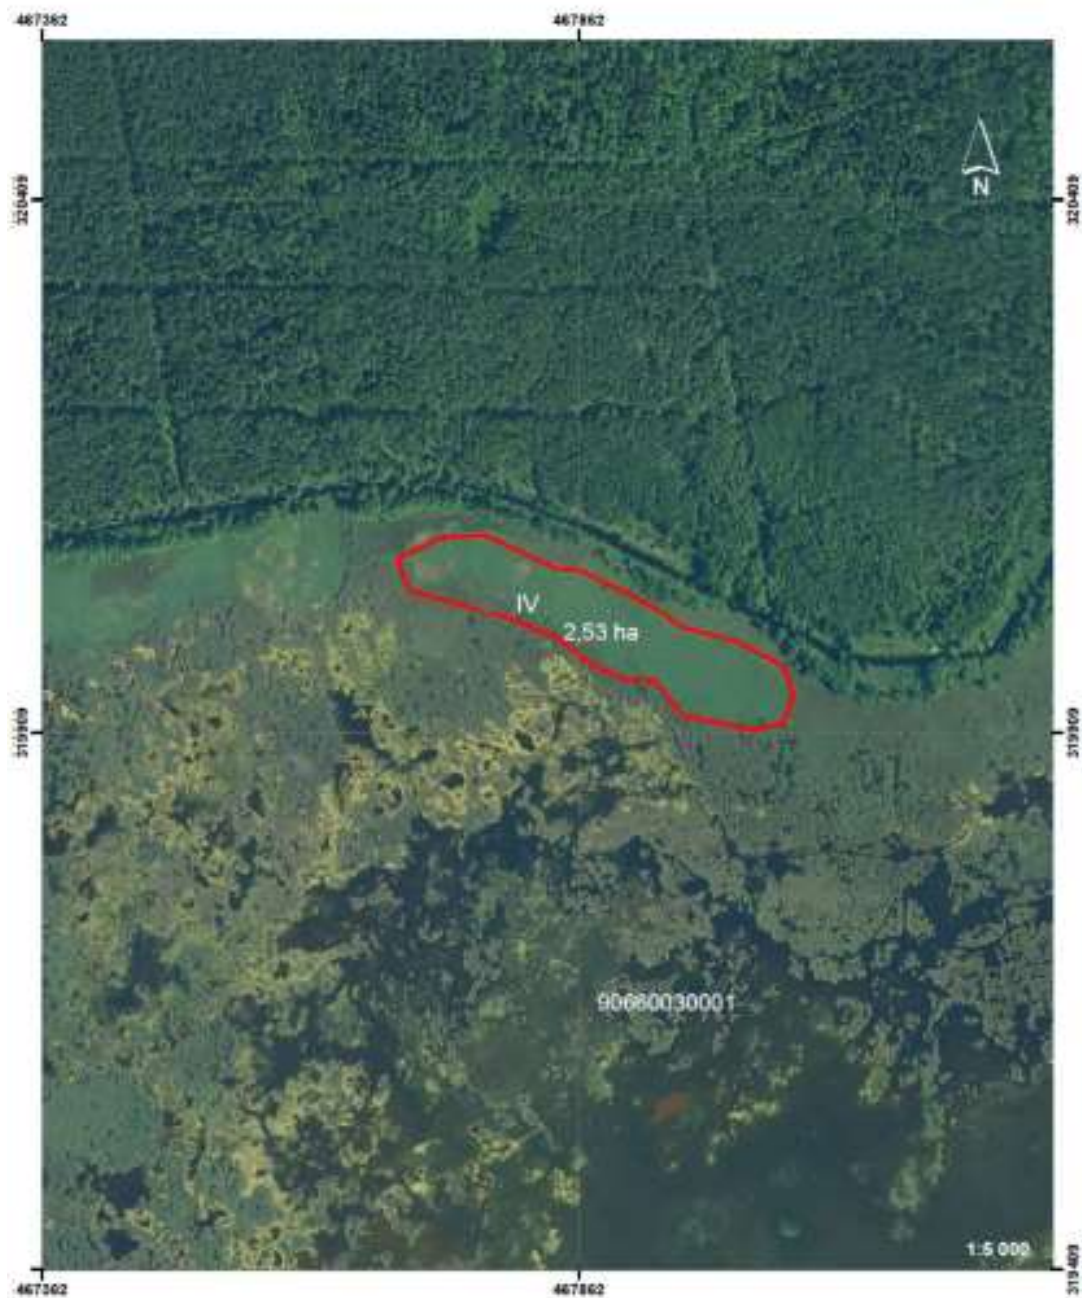

# Kapiera ezera niedru platības

Karte K/1  
Nogabali Nr.1-3

M 1:5000  
Aerofoto uzņēmums no Latvijas Ģeotelpiskās informācijas aģentūras  
Transversālā Merkatora projekcija  
LKS-92 koordinātu sistēma

Karte K/2  
Nogabals Nr.4

M 1:5000  
Aerofoto uzņēmums no Latvijas Ģeotelpiskās informācijas aģentūras  
Transversālā Merkatora projekcija  
LKS-92 koordinātu sistēma

Nogabali Nr.5-8

**Apzīmējumi**  
[Red outline] iznomātais zemesgabals

M 1:7000  
Aerofoto uzņēmums no Latvijas Ģeotelpiskās informācijas aģentūras  
Transversālā Merkatora projekcija  
LKS-92 koordinātu sistēma

Karte K/4  
Nogabali Nr.9-11

M 1:11000  
Aerofoto uzņēmums no Latvijas Ģeotelpiskās informācijas aģentūras  
Transversālā Merkatora projekcija  
LKS-92 koordinātu sistēma

Karte K/5  
Nogabali Nr.12-13

M 1:5000  
Aerofoto uzņēmums no Latvijas Ģeotelpiskās informācijas aģentūras  
Transversālā Merkatora projekcija  
LKS-92 koordinātu sistēma