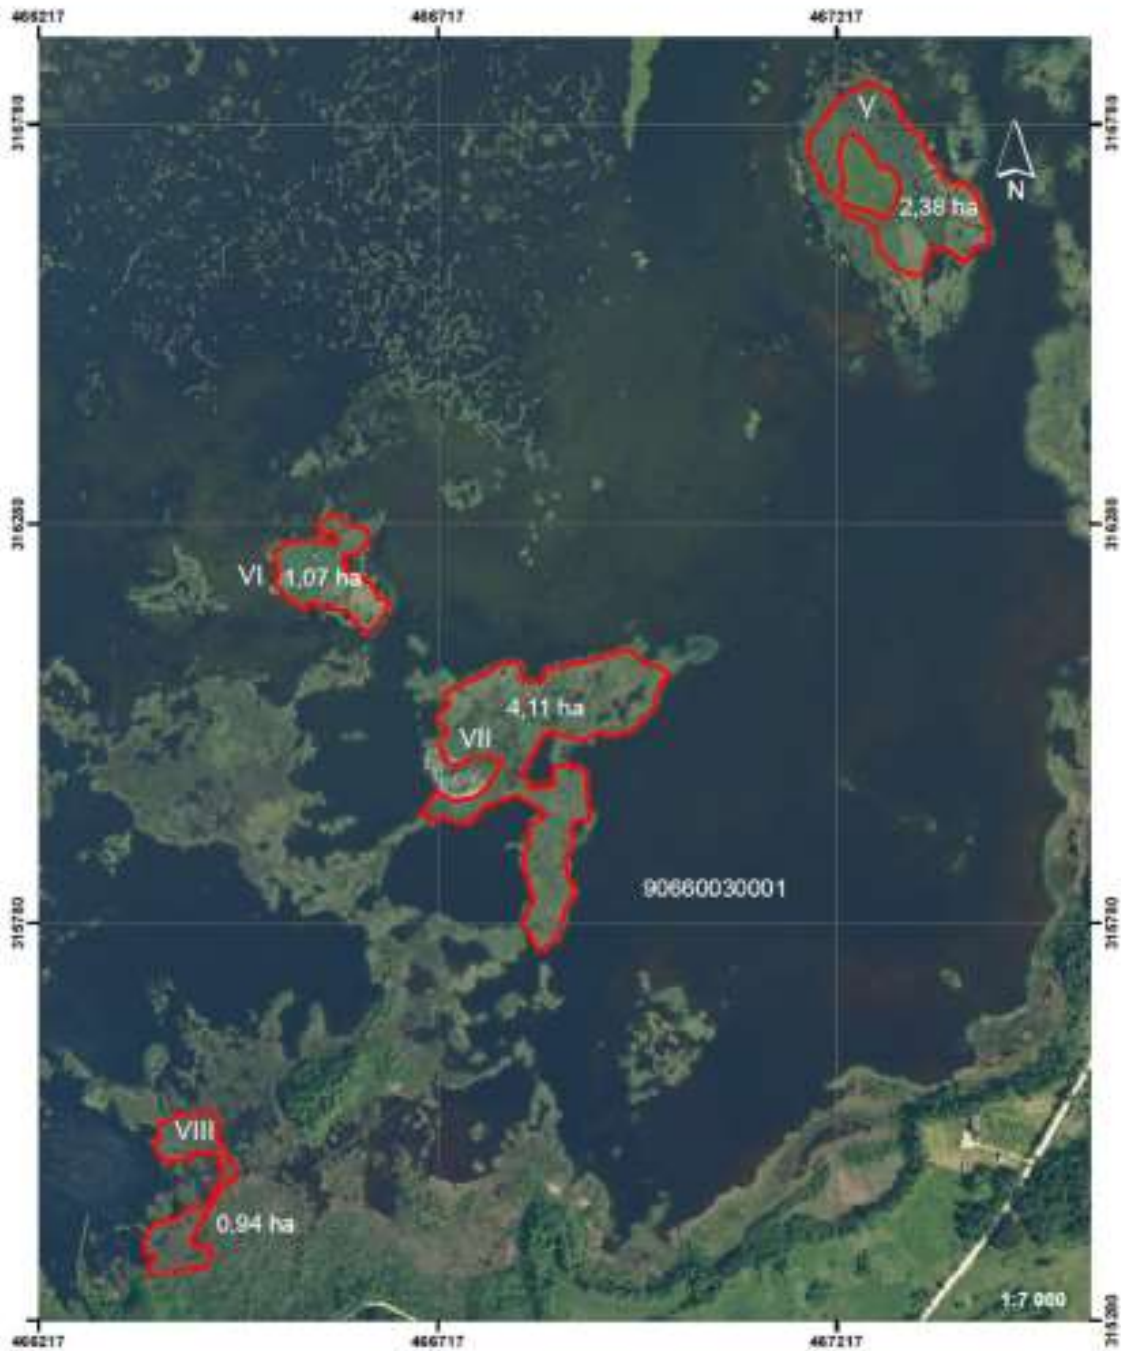

# Kapiera ezera niedru platības

Karte K/1  
Nogabali Nr.1-3

M 1:5000  
Aerofoto uzņēmums no Latvijas Ģeotelpiskās informācijas aģentūras  
Transversālā Merkatora projekcija  
LKS-92 koordinātu sistēma

Karte K/2  
Nogabals Nr.4

M 1:5000  
Aerofoto uzņēmums no Latvijas Ģeotelpiskās informācijas aģentūras  
Transversālā Merkatora projekcija  
LKS-92 koordinātu sistēma

Nogabali Nr.5-8

**Apzīmējumi**  
[Red outline] iznomātais zemesgabals

M 1:7000  
Aerofoto uzņēmums no Latvijas Ģeotelpiskās informācijas aģentūras  
Transversālā Merkatora projekcija  
LKS-92 koordinātu sistēma

Karte K/4  
Nogabali Nr.9-11

M 1:11000  
Aerofoto uzņēmums no Latvijas Ģeotelpiskās informācijas aģentūras  
Transversālā Merkatora projekcija  
LKS-92 koordinātu sistēma

Karte K/5  
Nogabali Nr.12-13

M 1:5000  
Aerofoto uzņēmums no Latvijas Ģeotelpiskās informācijas aģentūras  
Transversālā Merkatora projekcija  
LKS-92 koordinātu sistēma