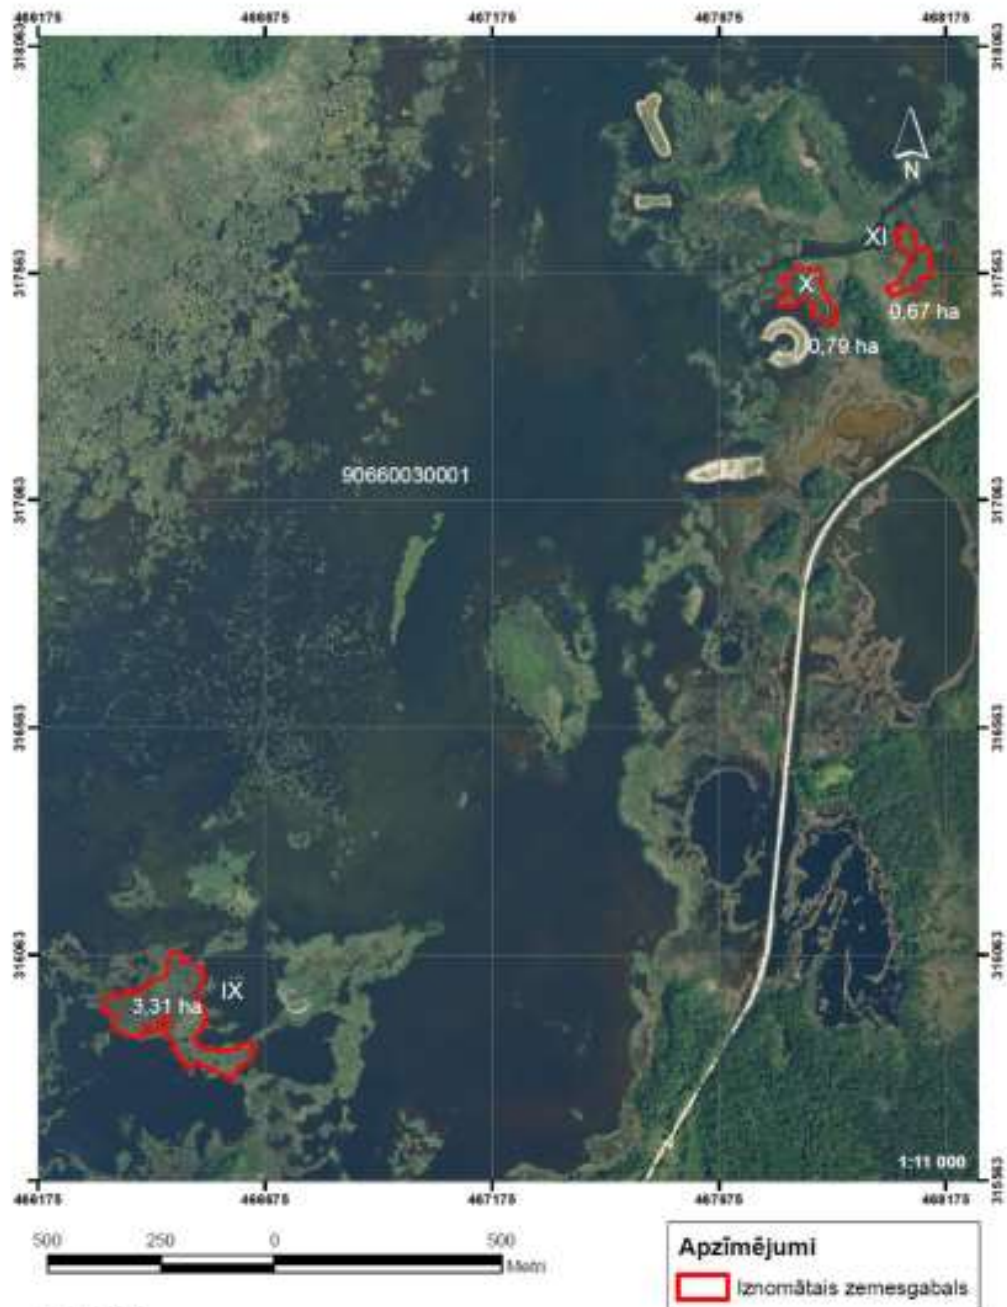

# Kapiera ezera niedru platības

Karte K/1  
Nogabali Nr.1-3

M 1:5000  
Aerofoto uzņēmums no Latvijas Ģeotelpiskās informācijas aģentūras  
Transversālā Merkatora projekcija  
LKS-92 koordinātu sistēma

Karte K/2  
Nogabals Nr.4

M 1:5000  
Aerofoto uzņēmums no Latvijas Ģeotelpiskās informācijas aģentūras  
Transversālā Merkatora projekcija  
LKS-92 koordinātu sistēma

Nogabali Nr.5-8

**Apzīmējumi**  
[Red outline] iznomātais zemesgabals

M 1:7000  
Aerofoto uzņēmums no Latvijas Ģeotelpiskās informācijas aģentūras  
Transversālā Merkatora projekcija  
LKS-92 koordinātu sistēma

Karte K/4  
Nogabali Nr.9-11

M 1:11000  
Aerofoto uzņēmums no Latvijas Ģeotelpiskās informācijas aģentūras  
Transversālā Merkatora projekcija  
LKS-92 koordinātu sistēma

Karte K/5  
Nogabali Nr.12-13

M 1:5000  
Aerofoto uzņēmums no Latvijas Ģeotelpiskās informācijas aģentūras  
Transversālā Merkatora projekcija  
LKS-92 koordinātu sistēma