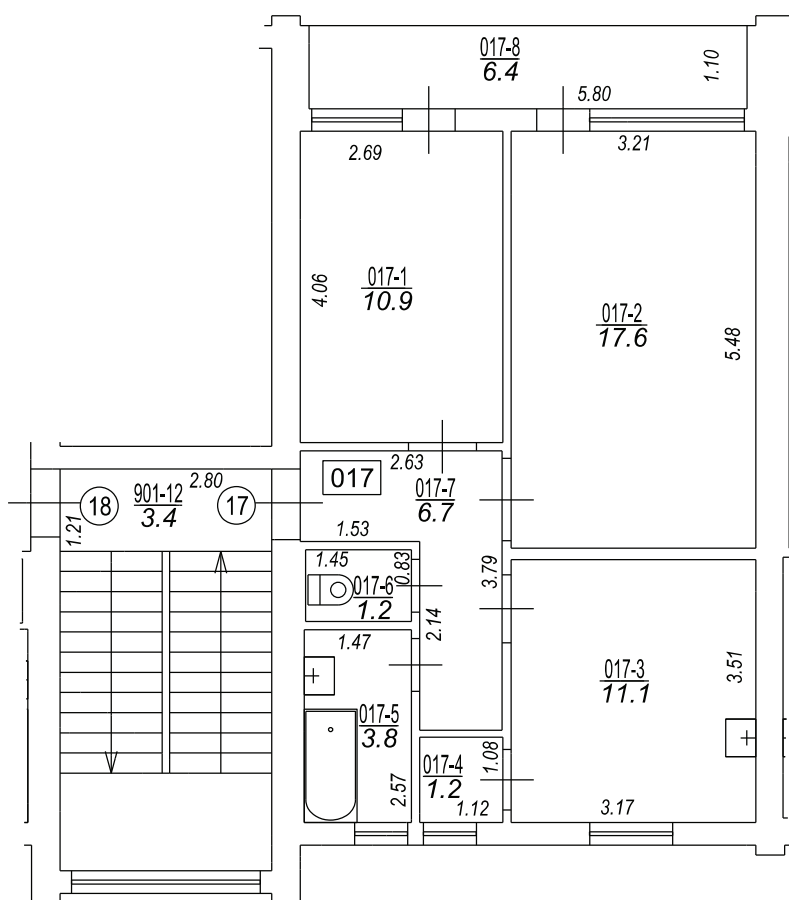

Pārkoņu iela

Būves punkta koordinātas
Latvijas koordinātu sistēmā LKS-92

Punkta nr	x	y
1	359936,47	353939,81

TELPU GRUPAS PLĀNS		
KADASTRA APZĪMĒJUMS	MĒROGS	LPP.
2700 019 0305 001 017	1 : 100	4